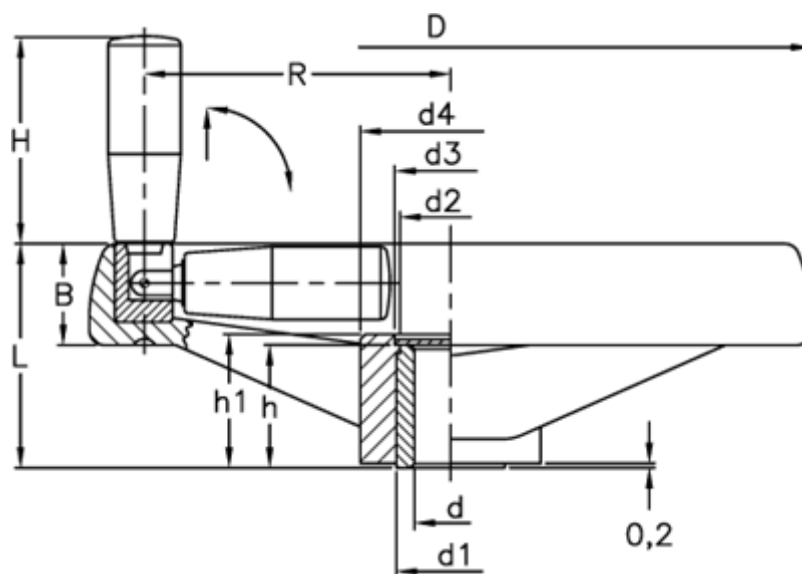

Article number: 2301078831R

Description: E+G Handwheel  
VRTP.200+IR-A16

## Measures

B	= 28	H	= 80
C (N m)	= 300	h	= 34
D	= 200	h1	= 36
d1	= 30	L	= 61
d2	= 28	L (J)	= 24
d3	= 31	R	= 84
d4	= 50		
d H7	= 16		